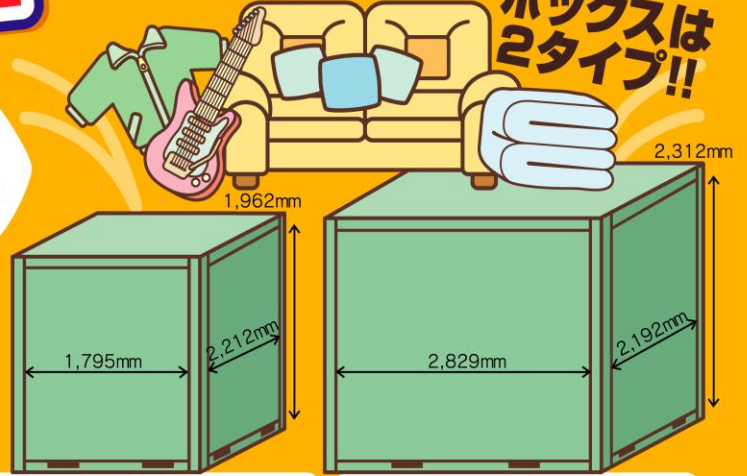

新規開設!!

荷物の収納 お困りの方に!

やどかり
ボックス

セキュリティーボックス

ボックスは
2タイプ!!

家を建て替えたお友達の場合

家を建て替えることになり、
数カ月アパートに移ることになりました。
その時困ったのが、家具・ふとん・衣料品などの
保管場所…意外に場所をとってしまうんですね!
そんなときセキュリティーボックスのことを
知ったんです!!

外部から
ホコリや害虫が
入ることもないので
安心でした!!

安心・便利なコンテナ方式
保管用ルームです!!
家の建て替えやリフォーム時、
家内外で収納できなくなった時
お役に立ちます。

Aタイプ [たたみ2.5畳]

内寸 W1,795mm×L2,212mm×H1,962mm

Bタイプ [たたみ4畳]

内寸 W2,829mm×L2,192mm×H2,312mm

お客様が24時間
出し入れ自由!!
固定式ボックス

久留生物流 敷地内

保管の取扱料